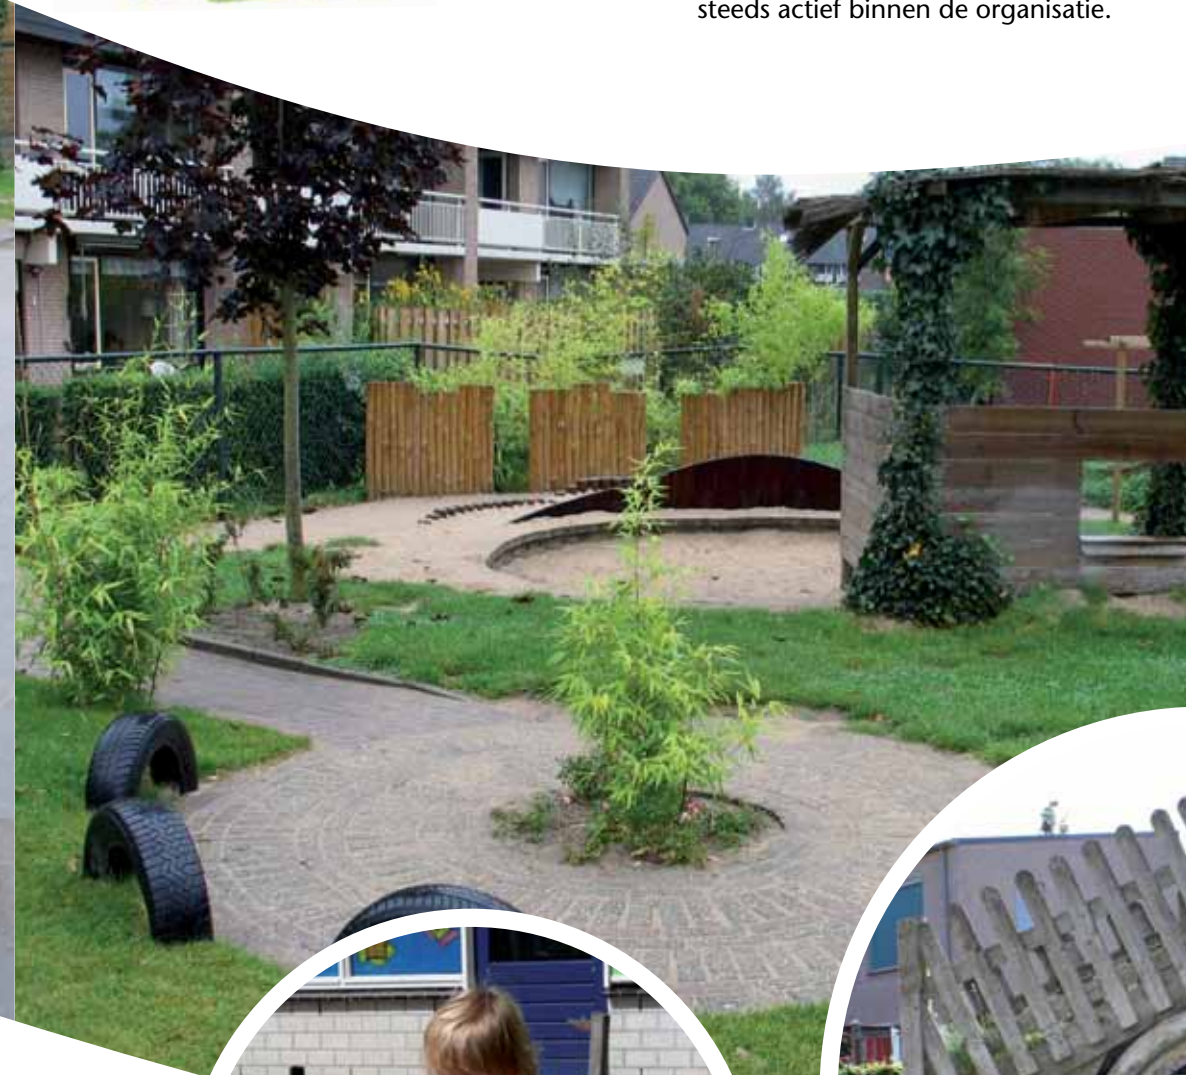

OPDRACHTGEVER
Kinderopvang SKAR
WAAR
Arnhem
WANNEER
2006

Kinderopvang SKAR heeft als een van de eerste organisaties in de kinderopvang ingezien dat het buitenspelen een wezenlijk kwaliteitsaspect is van kinderopvang. In een aantal jaren zijn veel van de buitenruimtes van deze organisatie opnieuw ingericht. Ook is het personeel geschoold in het effectief gebruiken van de buitenruimte. Bureau Niche heeft veel van de ontwerpen gemaakt en ook de scholing verzorgd van de zogenaamde voortrekkersgroep. Deze groep is nog steeds actief binnen de organisatie.

Ook de training wordt nog steeds regelmatig intern gegeven. De Speeldoos is een van de vele locaties waarvoor een ontwerp is gemaakt.

Brengt
buiten
dichterbij

BUREAU
niche

Meerwijkselaan 25
6564 BS Heilig Landstichting