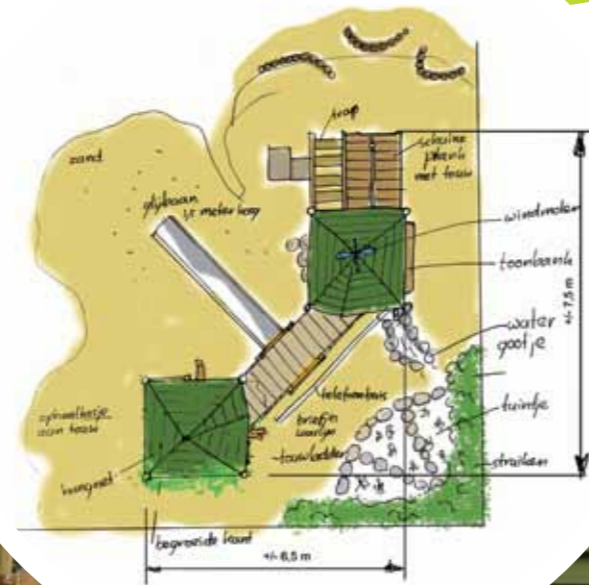

Boomhut De Buut

OPDRACHTGEVER
Basisschool De Buut
WAAR
**Nijmegen,
ten Hoetstraat**
WANNEER
2006-2007

Kinderen bedenken een boomhut

Kinderen van groep 5 van basisschool De Buut in Nijmegen wonnen in 2006 een ontwerpwedstrijd van het ministerie van OCW. Voor de prachtige tekening van een boomhut ontvingen ze een prijs van € 5.000.

Maar dan? Hoe kregen ze de boomhut nu echt gebouwd? Bureau Niche werd gevraagd om samen met de school de plannen op te pakken en verder uit te werken, als onderdeel van een totale renovatie van het schoolplein. Inmiddels is het bouwwerk gerealiseerd en is het een trekker voor de hele buurt. Het speelplein van de school werd bij de renovatie samengevoegd met een speelterrein van de gemeente Nijmegen. In plaats van twee gescheiden ruimtes ligt er nu een compleet buurtpark mét boomhut dat voor iedereen altijd toegankelijk is.